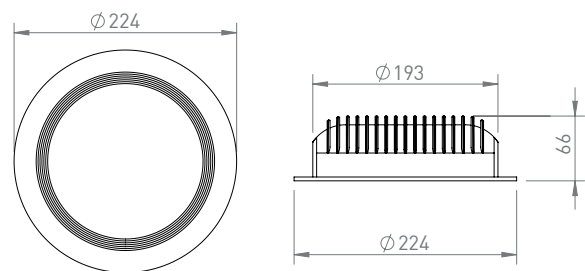

## Dados técnicos

Technical specifications

Potência Wattage	20W
Índice de restituição das cores Color rendering index	> 80
Fluxo luminoso Rated luminous flux	2000 lm
Ângulo de feixe Beam angle	160°
Tipo de led Led type	Epistar COB
Temperatura da cor Color temperature	4200K / 3000K

## Desenho dimensional

Dimensional drawing